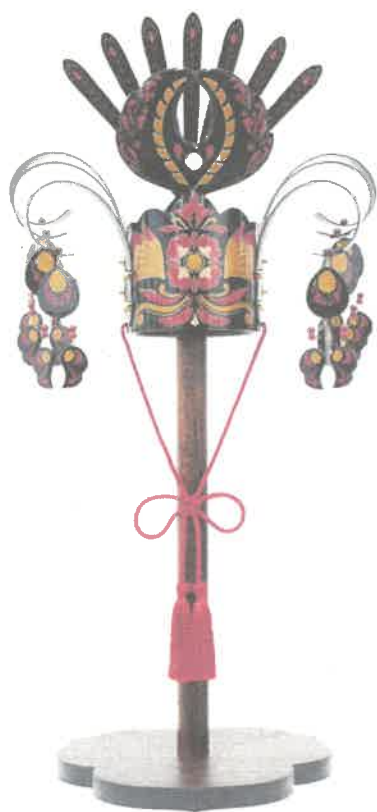

R6-1 乾漆存清壺「刻下」

R7-2 存清天冠「華冠」

R7-4 乾漆存清小箱「桜花爛漫」

2026
5・22 [金] ↓ 7・5 [日]
企業・団体への
無料貸出作品
を展示します

時間 9:00 ~ 17:00 ● 会期中無休 ● 観覧無料
会場 香川県文化会館1階 香川漆芸ホール

修了作品展夏 漆研展

香川県漆芸研究所では、修了作品を香川県に關係のある企業・団体に無料で貸し出す事業を平成28年から行っております。漆芸研究所の研究生が制作した作品を企業の応接室や窓口などに展示いただき、訪れる多くの方に香川漆芸の魅力を広く知っていただきたいと思います。

R7-1 蒔器オブジェ「朝未き」

R7-3 彫漆写真帖「幾重」

R7-5 蒔器復活祭の卵「捲土重来」

主催・お問い合わせは

香川県漆芸研究所

香川県高松市番町一丁目10番39号

香川県文化会館

Tel : 087 (831) 1814