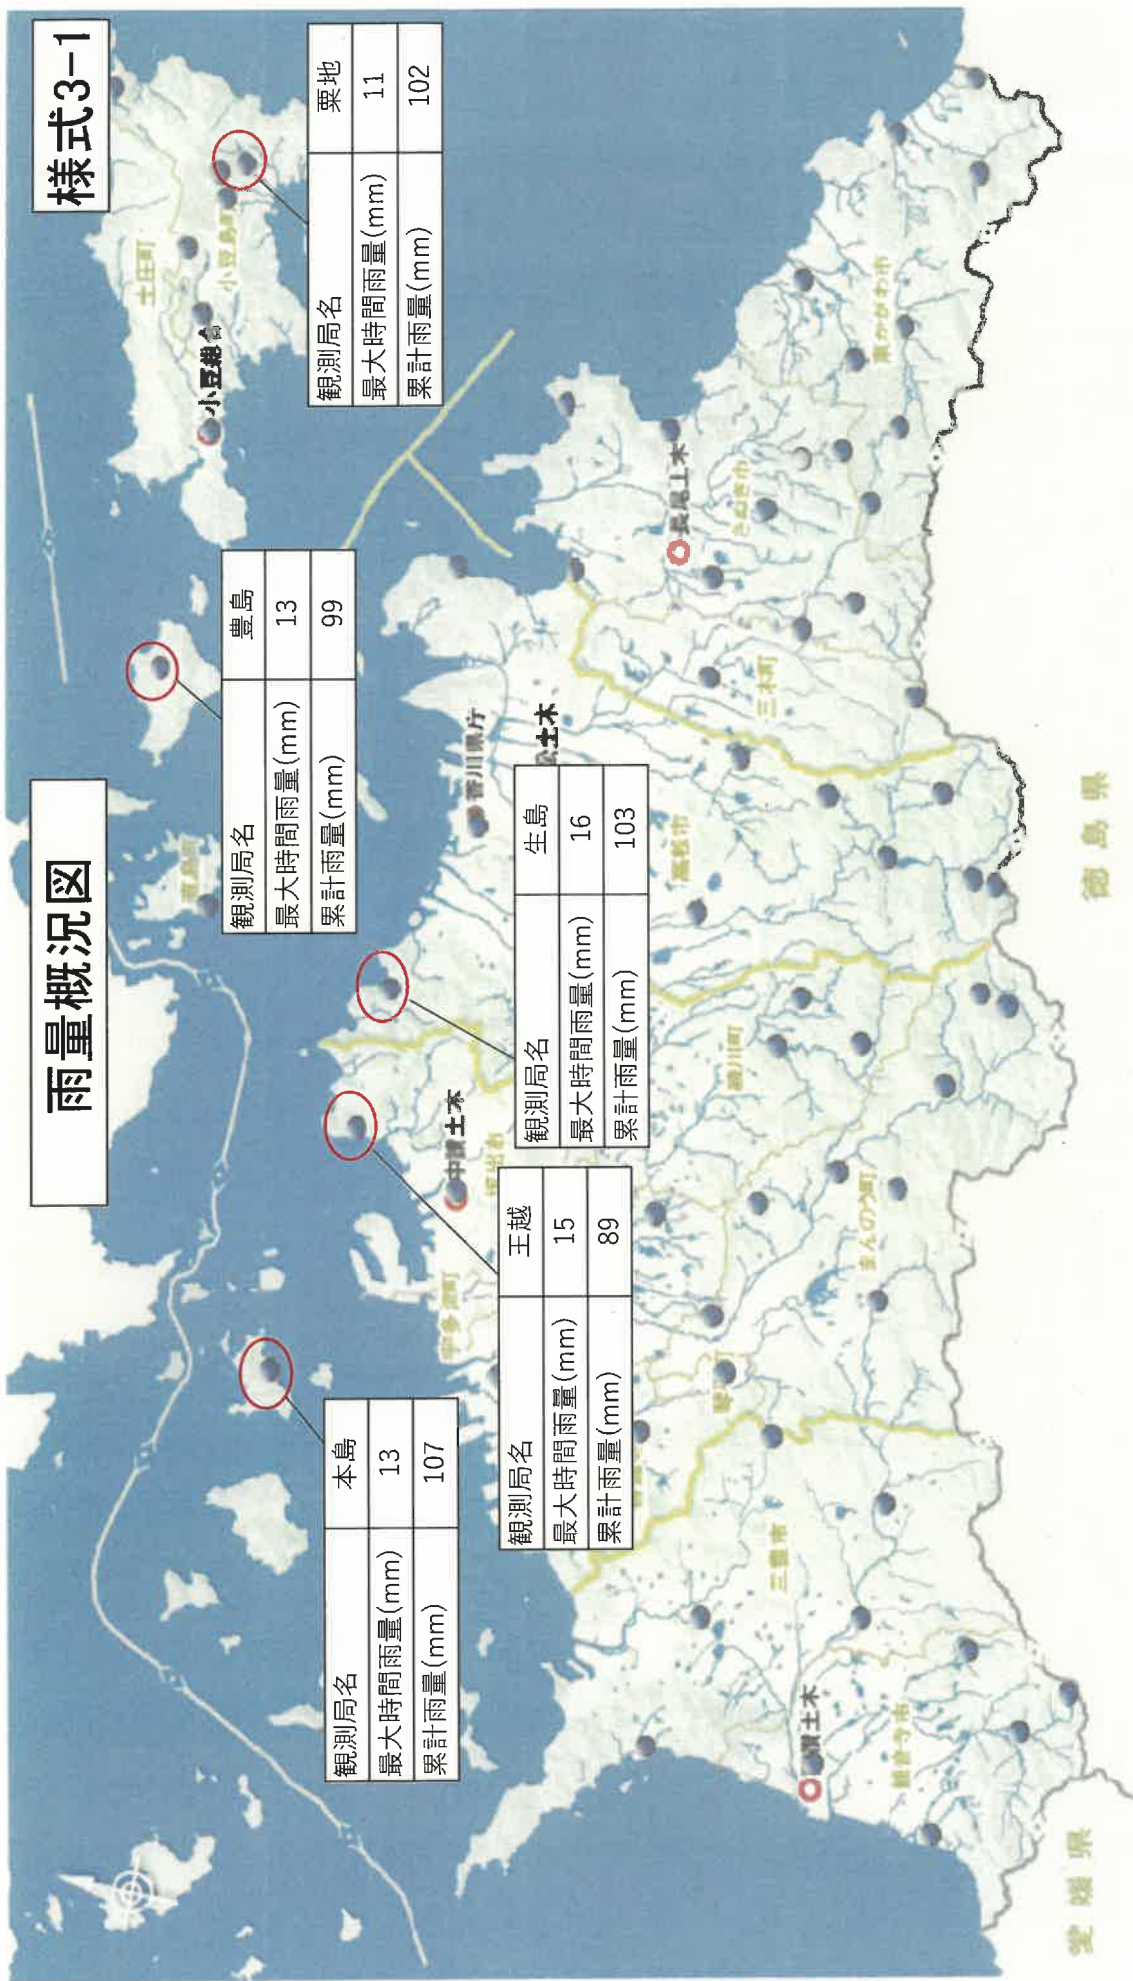

【早期注意情報（警報級の可能性）】

- ・早期注意情報を公表しています。早期注意情報をご確認ください。
- ・ 25 日：大雨【高】、土砂災害【高】
- ・ 26 日：大雨【高】、土砂災害【高】
- ・ 27 日：土砂災害【中】

1. 気象情報

※別紙のとおり

2. 県水防対応状況

6月25日 18時06分 水防本部設置

3. 雨量状況

累計雨量	本島（丸亀市）	<u>107mm</u>
	生島（高松市）	<u>103mm</u>
	粟地（小豆島町）	<u>102mm</u>

最大時間雨量：(25日 6～7時)	生島（高松市）	16mm
：(25日 6～7時)	王越（坂出市）	15mm
：(25日 6～7時)	豊島（土庄町）	13mm
：(25日 6～7時)	本島（丸亀市）	13mm

4. 河川水位状況

避難判断水位以上なし

河川砂防課 担当 角谷 内線 4219
(ダイヤル 087-832-3538)

5. 港湾の潮位、風向、風速

特記事項なし

6. ダム管理情報

別紙のとおり

別紙のとおり

危機管理課 担当 黒川 内線 2473
(ダイヤル 087-832-3200)

■注意報・警報発表状況

R8.6.25 22:00現在

様式 2

細分区域	種類	レベル2注意報		レベル3警報		レベル4危険警報		レベル5特別警報	
		6/24 10:10	6/24 16:18	6/24 23:20	6/24 23:33	6/25 4:59	6/25 16:05	6/25 18:00	
高松地域	高松市	大雨				○	○	●	
		土砂災害				○	○	●	
		氾濫 香東川							
	直島町	高潮					○	○	●
		暴風・強風							
		波浪							
小豆	土庄町	大雨				○	○	○	
		土砂災害					○	○	●
		高潮							
	小豆島町	暴風・強風	○		解除				
		波浪	○		解除				
		大雨					○	○	○
東讃	さぬき市	土砂災害							
		高潮							
		暴風・強風	○		解除				
	東かがわ市	波浪	○		解除				
		大雨							
		土砂災害							
三木町	高潮								
	暴風・強風	○		解除					
	波浪	○		解除					
中讃	丸亀市	大雨				○	○	●	
		土砂災害					○	○	●
		氾濫 土器川 (丸亀区域)							
		氾濫 土器川 (まんのう区域)							
	坂出市	高潮							
		暴風・強風					○	○	●
		波浪					○	○	●
		大雨	○	○	○	○	○	○	○
	善通寺市	土砂災害	○	○	○	○	○	○	○
		氾濫 土器川 (まんのう区域)							
		暴風・強風							
	宇多津町	大雨					○	○	○
土砂災害						○	○	○	
氾濫 土器川 (丸亀区域)									
高潮									
綾川町	暴風・強風								
	波浪								
	大雨					○	○	○	
琴平町	土砂災害					○	○	○	
	氾濫 土器川 (まんのう区域)								
	暴風・強風								
多度津町	大雨	○	○	○	○	○	○	○	
	土砂災害	○	○	○	○	○	○	○	
	氾濫 土器川 (丸亀区域)								
	氾濫 土器川 (まんのう区域)								
まんのう町	高潮								
	暴風・強風								
	波浪								
	大雨					○	○	○	
観音寺市	土砂災害					○	○	○	
	氾濫 土器川 (丸亀区域)								
	氾濫 土器川 (まんのう区域)								
	暴風・強風								
西讃	波浪								
	大雨	○	○	○	○	○	○	○	
	土砂災害	○	○	○	○	○	○	○	
	高潮								
三豊市	暴風・強風								
	波浪								
	大雨					○	○	○	

雨量概況図

様式3-1

愛媛県

徳島県

一般被害集計表

様式13

令和8(2026)年6月25日 22時00分 現在

1 主な被害状況等