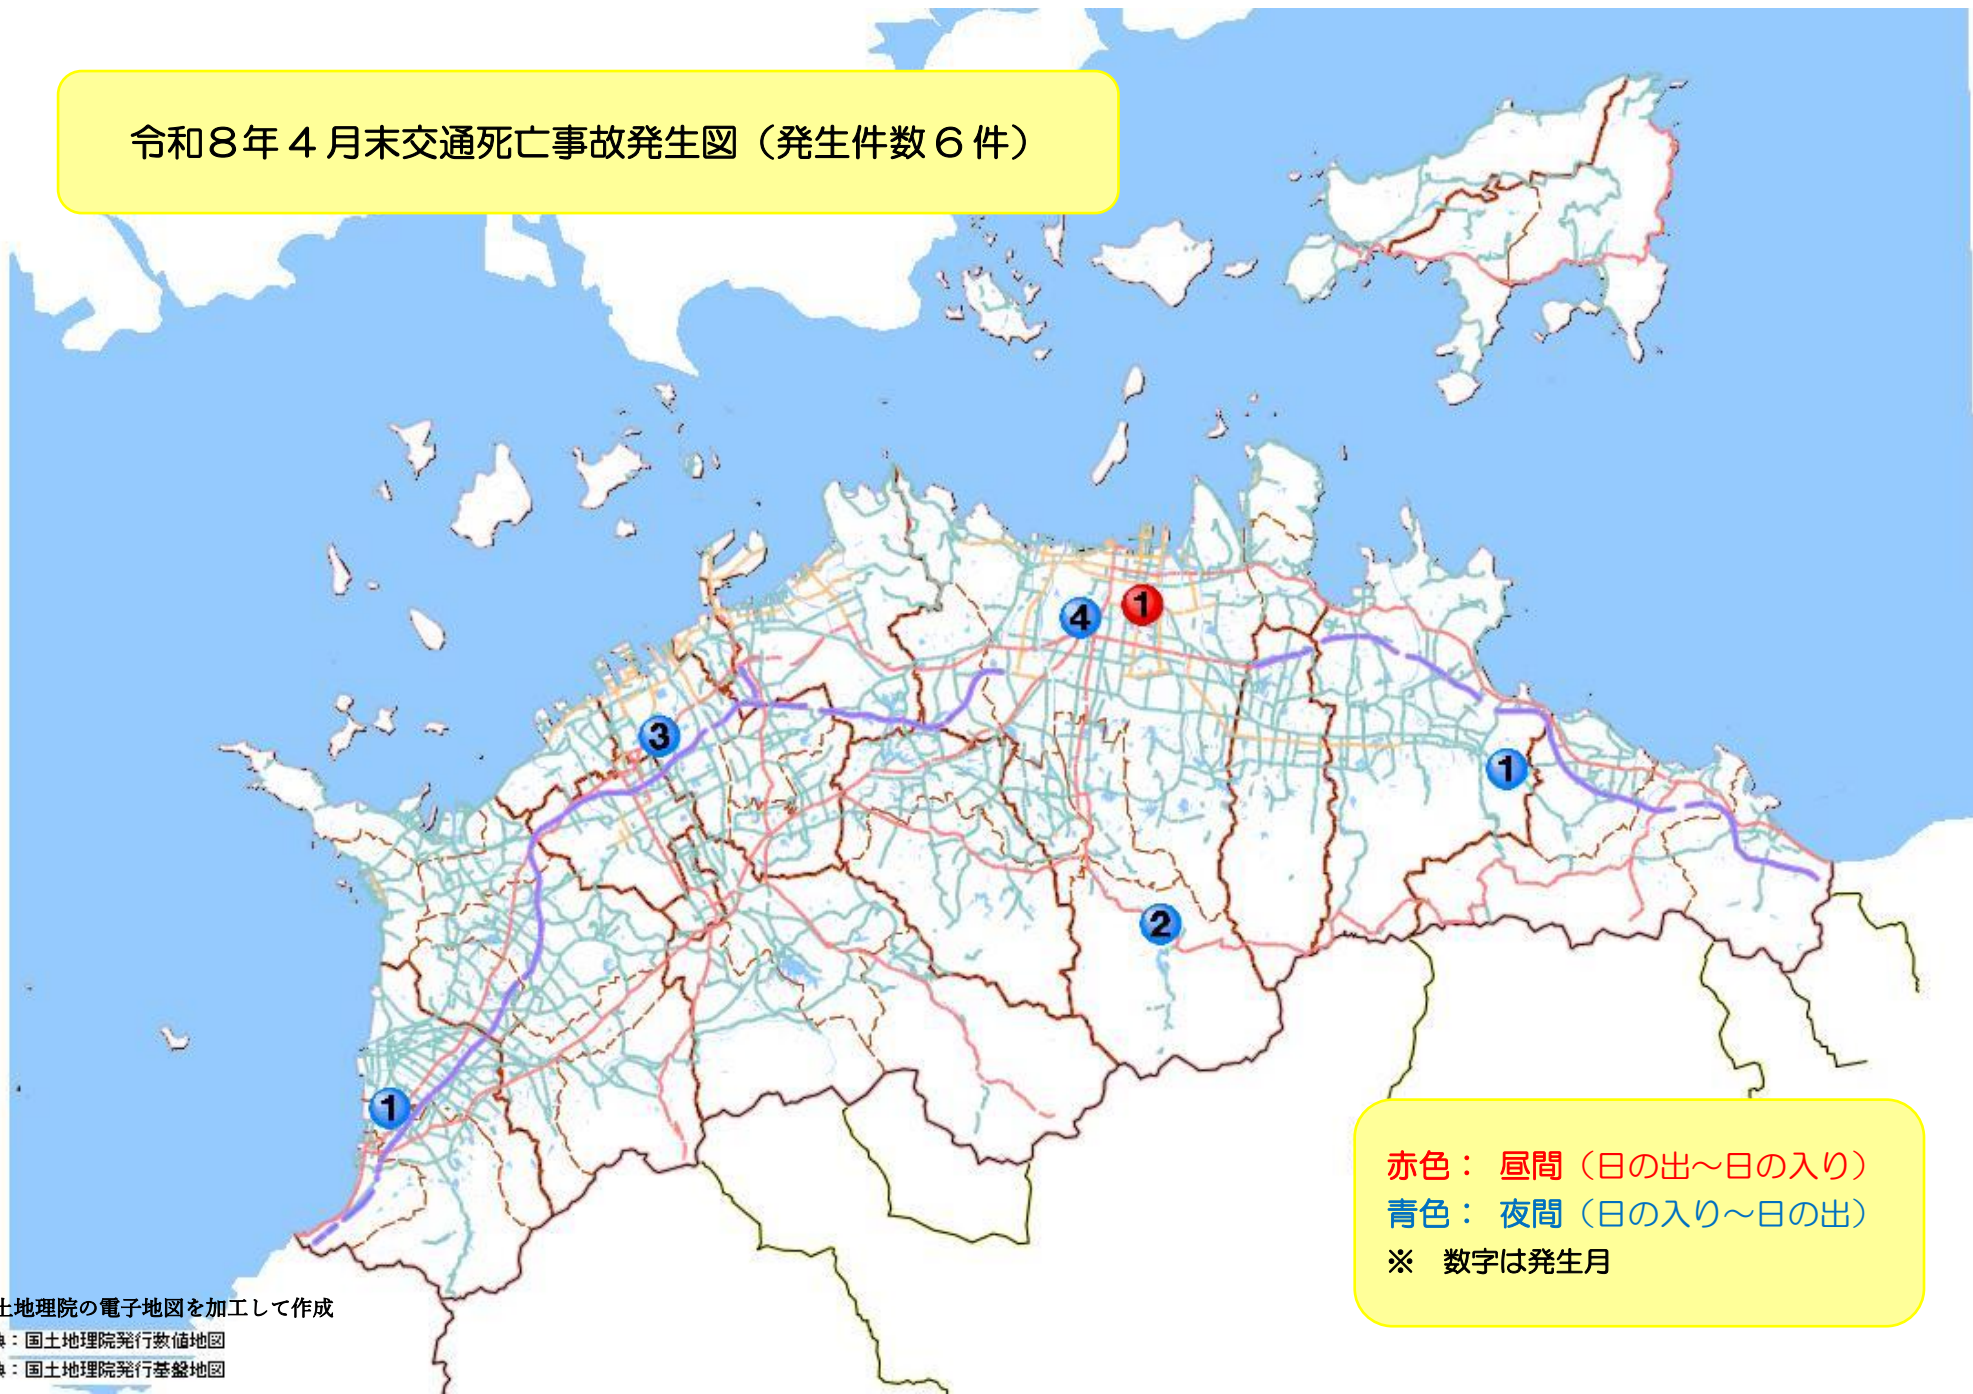

令和8年4月末交通死亡事故発生図（発生件数6件）

国土地理院の電子地図を加工して作成  
出典：国土地理院発行数値地図  
出典：国土地理院発行基盤地図