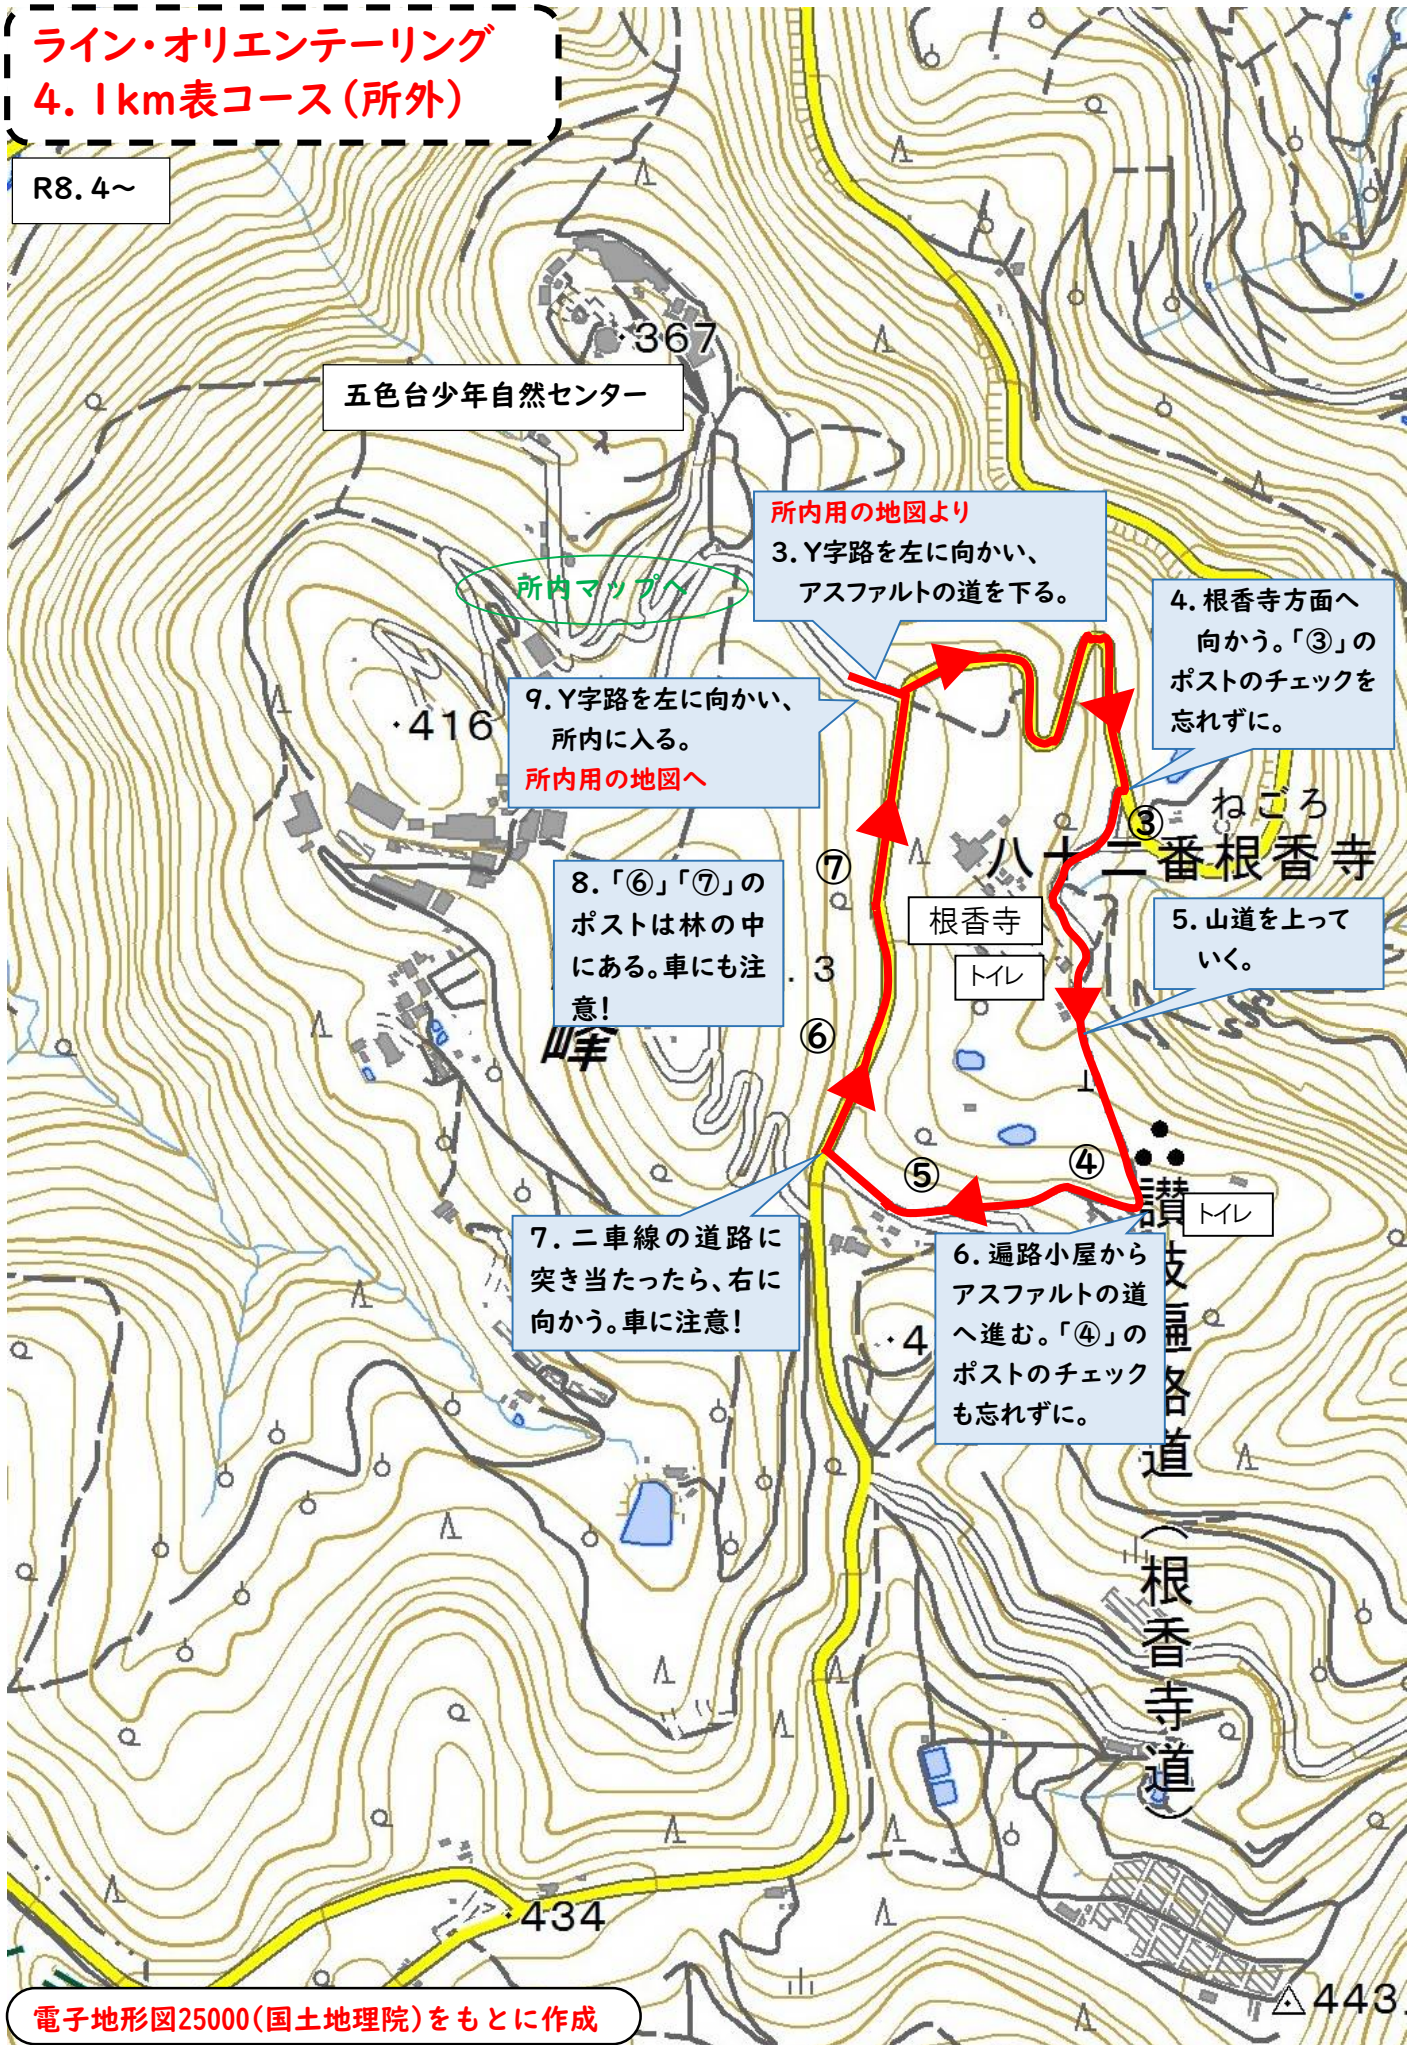

ライン・オリエンテーリング
4. 1km表コース(所外)

R8. 4~

五色台少年自然センター

所内マップへ

所内用の地図より
3. Y字路を左に向かい、
アスファルトの道を下る。

4. 根香寺方面へ
向かう。「③」の
ポストのチェックを
忘れずに。

9. Y字路を左に向かい、
所内に入る。
所内用の地図へ

8. 「⑥」「⑦」の
ポストは林の中
にある。車にも注
意!
山

5. 山道を上って
いく。

7. 二車線の道路に
突き当たったら、右に
向かう。車に注意!

6. 遍路小屋から
アスファルトの道
へ進む。「④」の
ポストのチェック
も忘れずに。