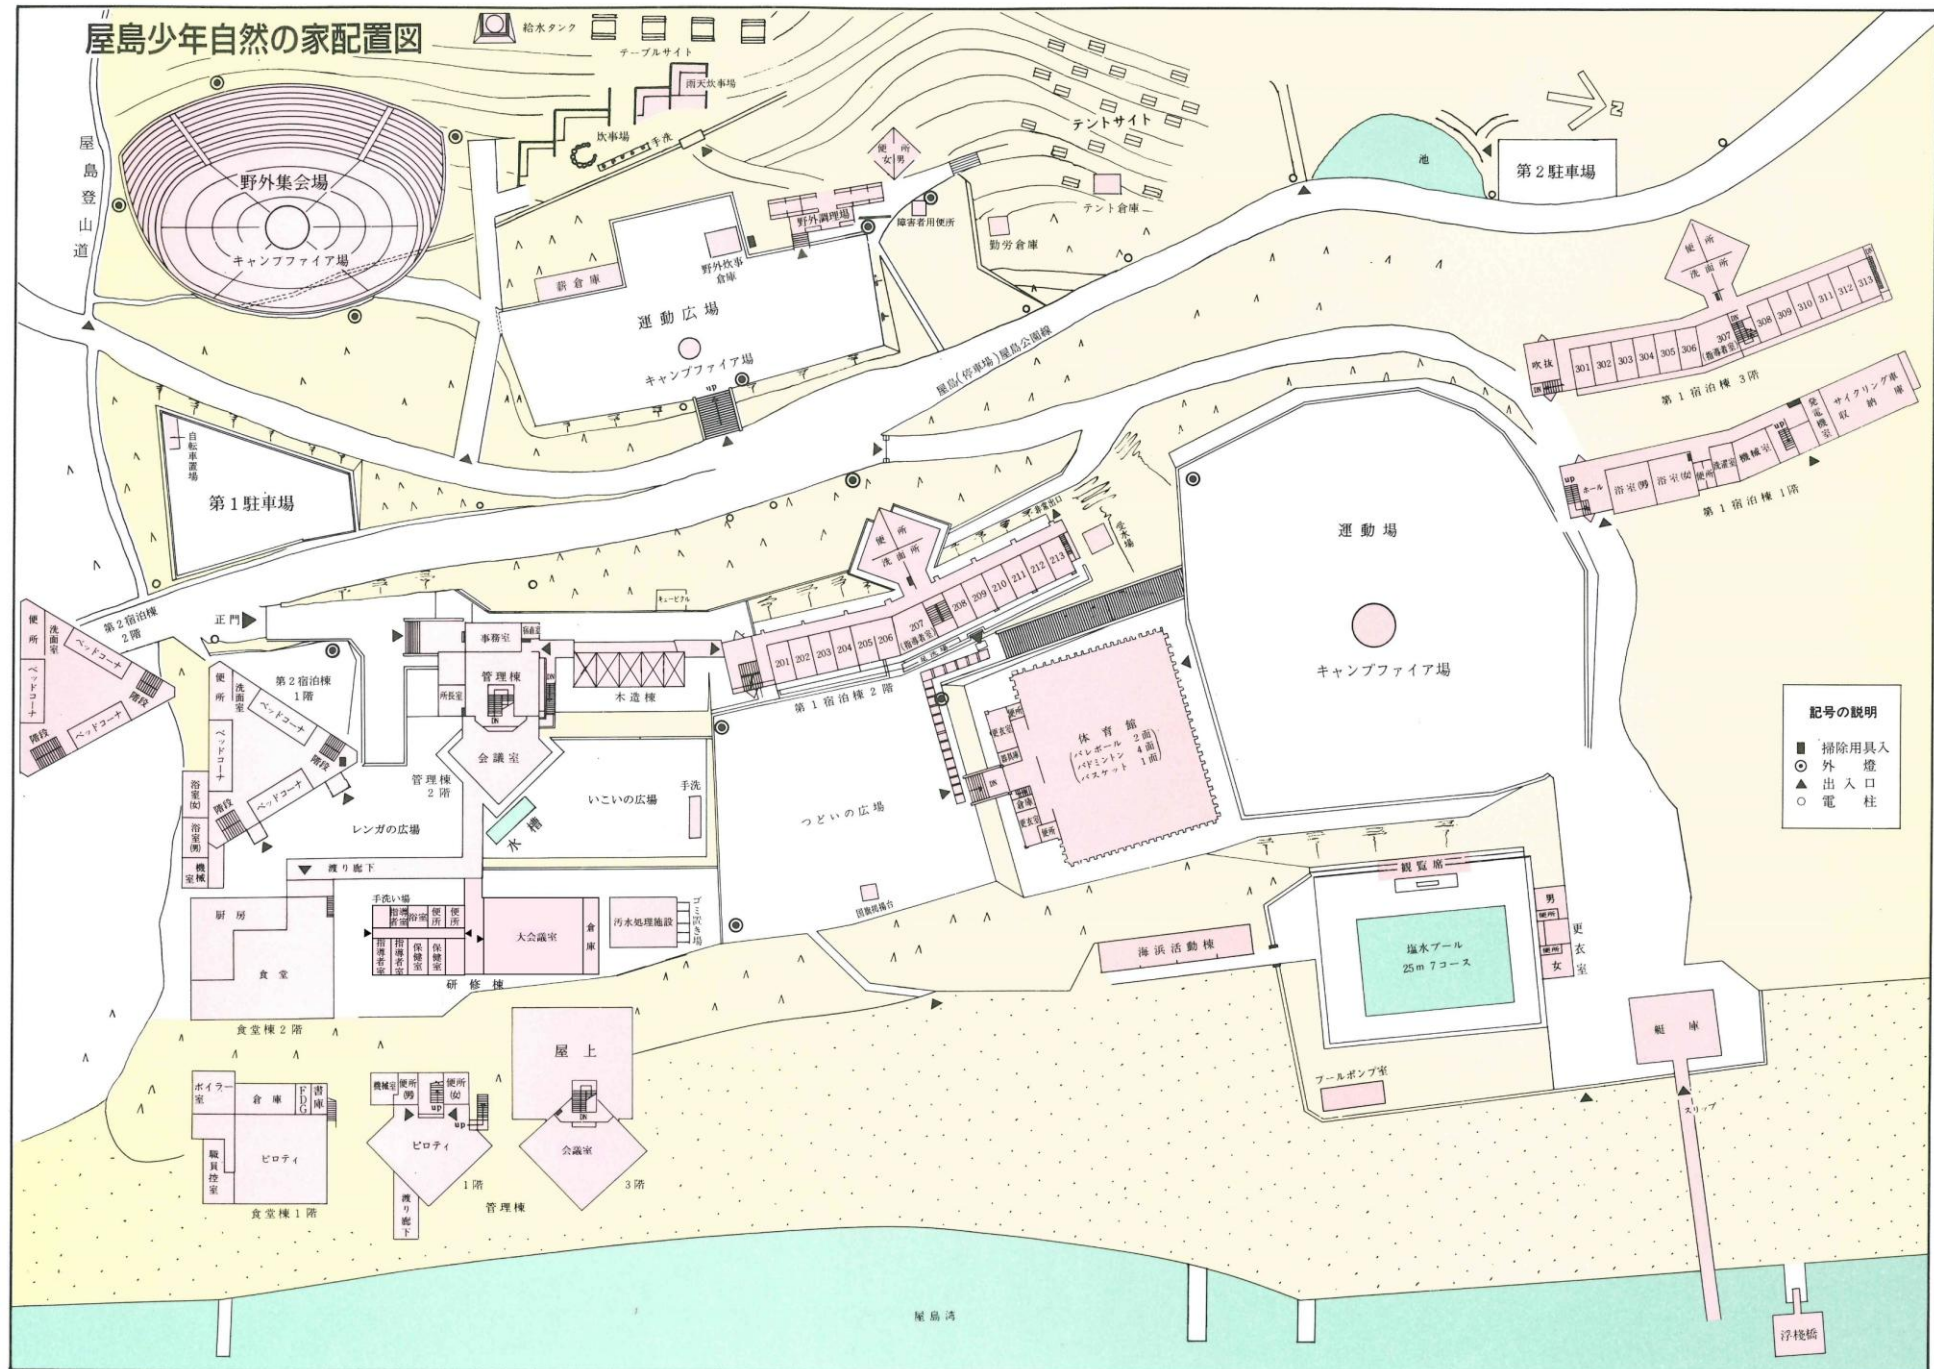

屋島少年自然の家配置図

記号の説明

- 掃除用具入
- 外 燈
- ▲ 出入口
- 電 柱