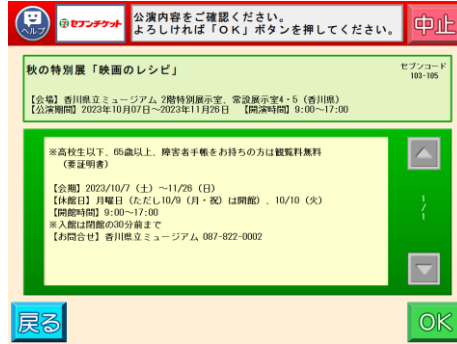

セブンチケット マルチコピー機 購入フロー

★セブンコード検索が便利！

美術を探求 ギモンにせまる展
セブンコード:107-348

① 「チケット」を選択

② 「セブンチケット」を選択

③ イベント・アートを選択

④ 美術館・博物館・科学館を選択

⑤ 「商品」を選択

⑥ 商品を確認

⑦ 「席種」を選択

⑧ 「券種・枚数」を選択

⑨ 「お名前」を入力

⑩ 「電話番号」を入力

⑪ 申込ボタンを押す

払込票出力 レジにて支払チケット受領