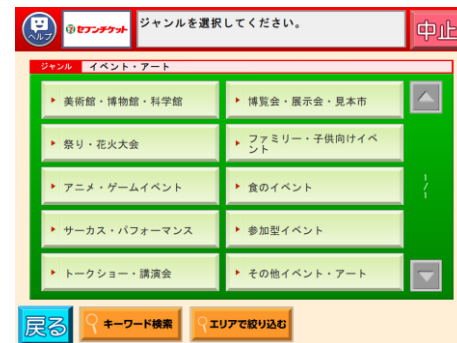

セブンチケット マルチコピー機 購入フロー

★セブンコード検索が便利！

美術を探求 ギモンにせまる展
セブンコード:107-348

① 「チケット」を選択

② 「セブンチケット」を選択

③ イベント・アートを選択

④ 美術館・博物館・科学館を選択

⑤ 「商品」を選択

⑥ 商品を確認

⑦ 「席種」を選択

⑧ 「券種・枚数」を選択

⑨ 「お名前」を入力

⑩ 「電話番号」を入力

⑪ 申込ボタンを押す

払込票出力 レジにて支払チケット受領