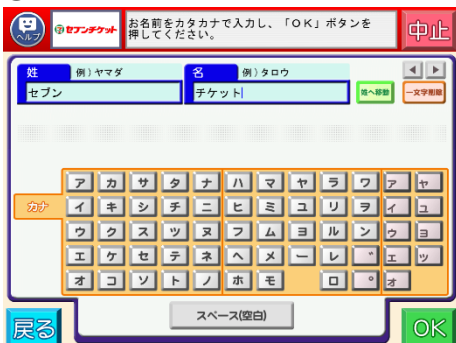

セブンチケット マルチコピー機 購入フロー

★セブンコード検索が便利！

美術を探求 ギモンにせまる展
セブンコード:107-348

① 「チケット」を選択

② 「セブンチケット」を選択

③ イベント・アートを選択

④ 美術館・博物館・科学館を選択

⑤ 「商品」を選択

⑥ 商品を確認

⑦ 「席種」を選択

⑧ 「券種・枚数」を選択

⑨ 「お名前」を入力

⑩ 「電話番号」を入力

⑪ 申込ボタンを押す

払込票出力 レジにて支払チケット受領