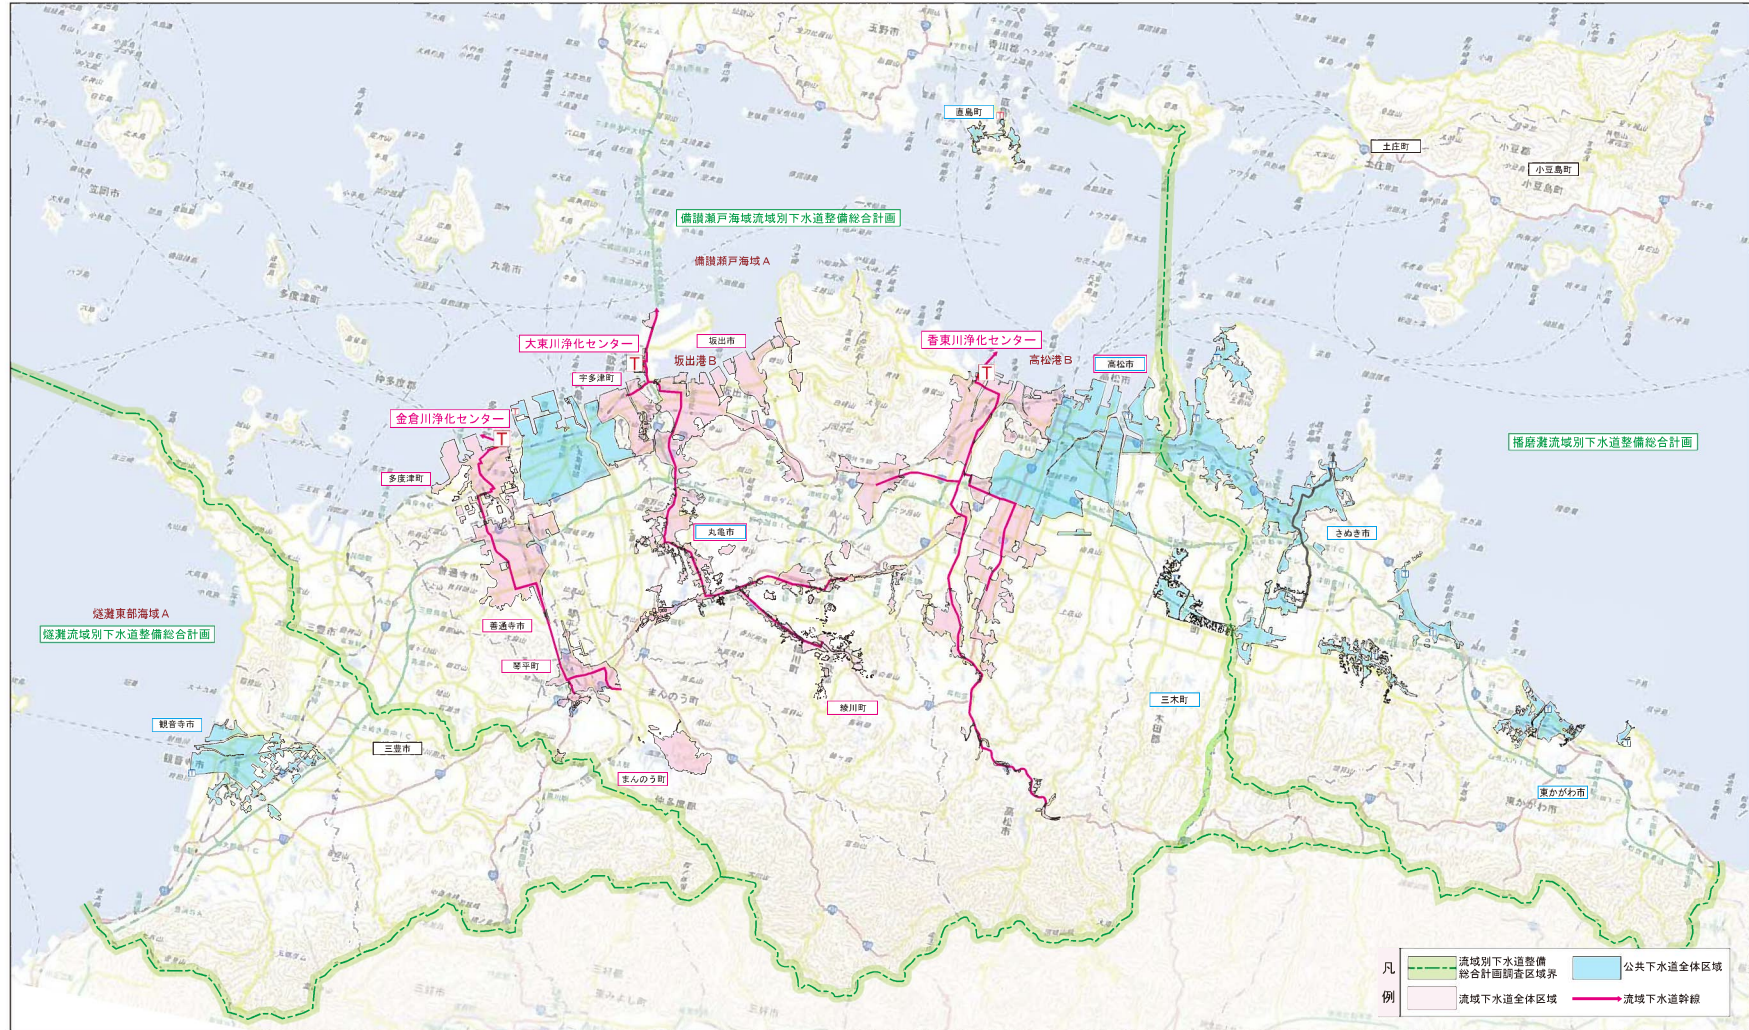

香川県下水道管内図

この地図は、国土地理院長の承認を得て、同院発行の電子地形図(タイル)を複製したものである。
 (承認番号 平26情復、第481号)
 承認を得て作成したこの複製品を第三者がさらに複製する場合には、国土地理院の長の承認を得なければならない。