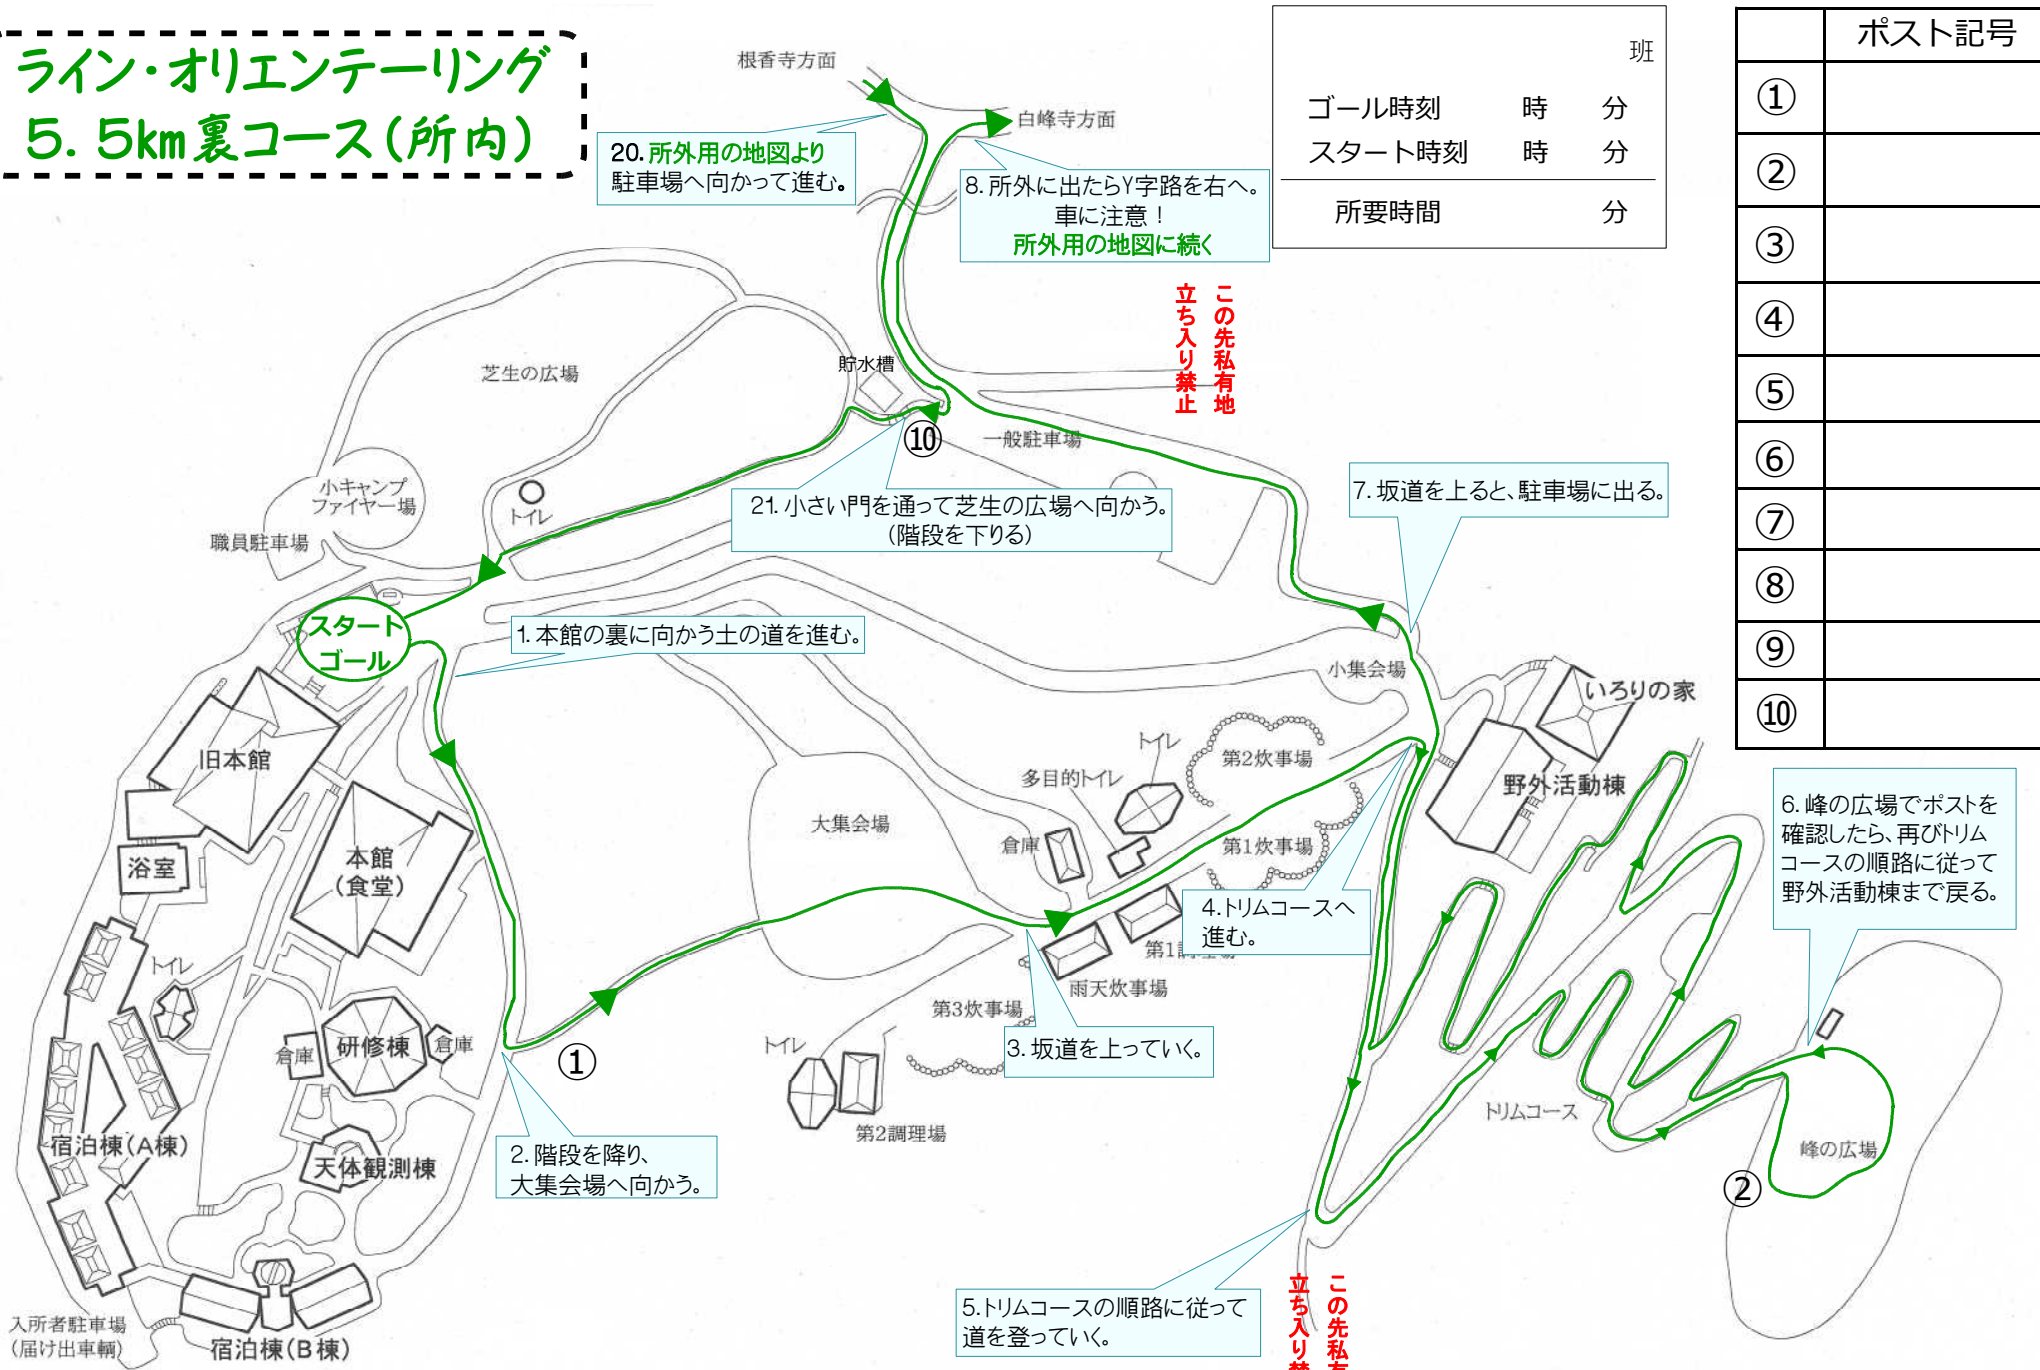

ライン・オリエンテーリング
5.5km 裏コース(所内)

	ポスト記号
①	
②	
③	
④	
⑤	
⑥	
⑦	
⑧	
⑨	
⑩	