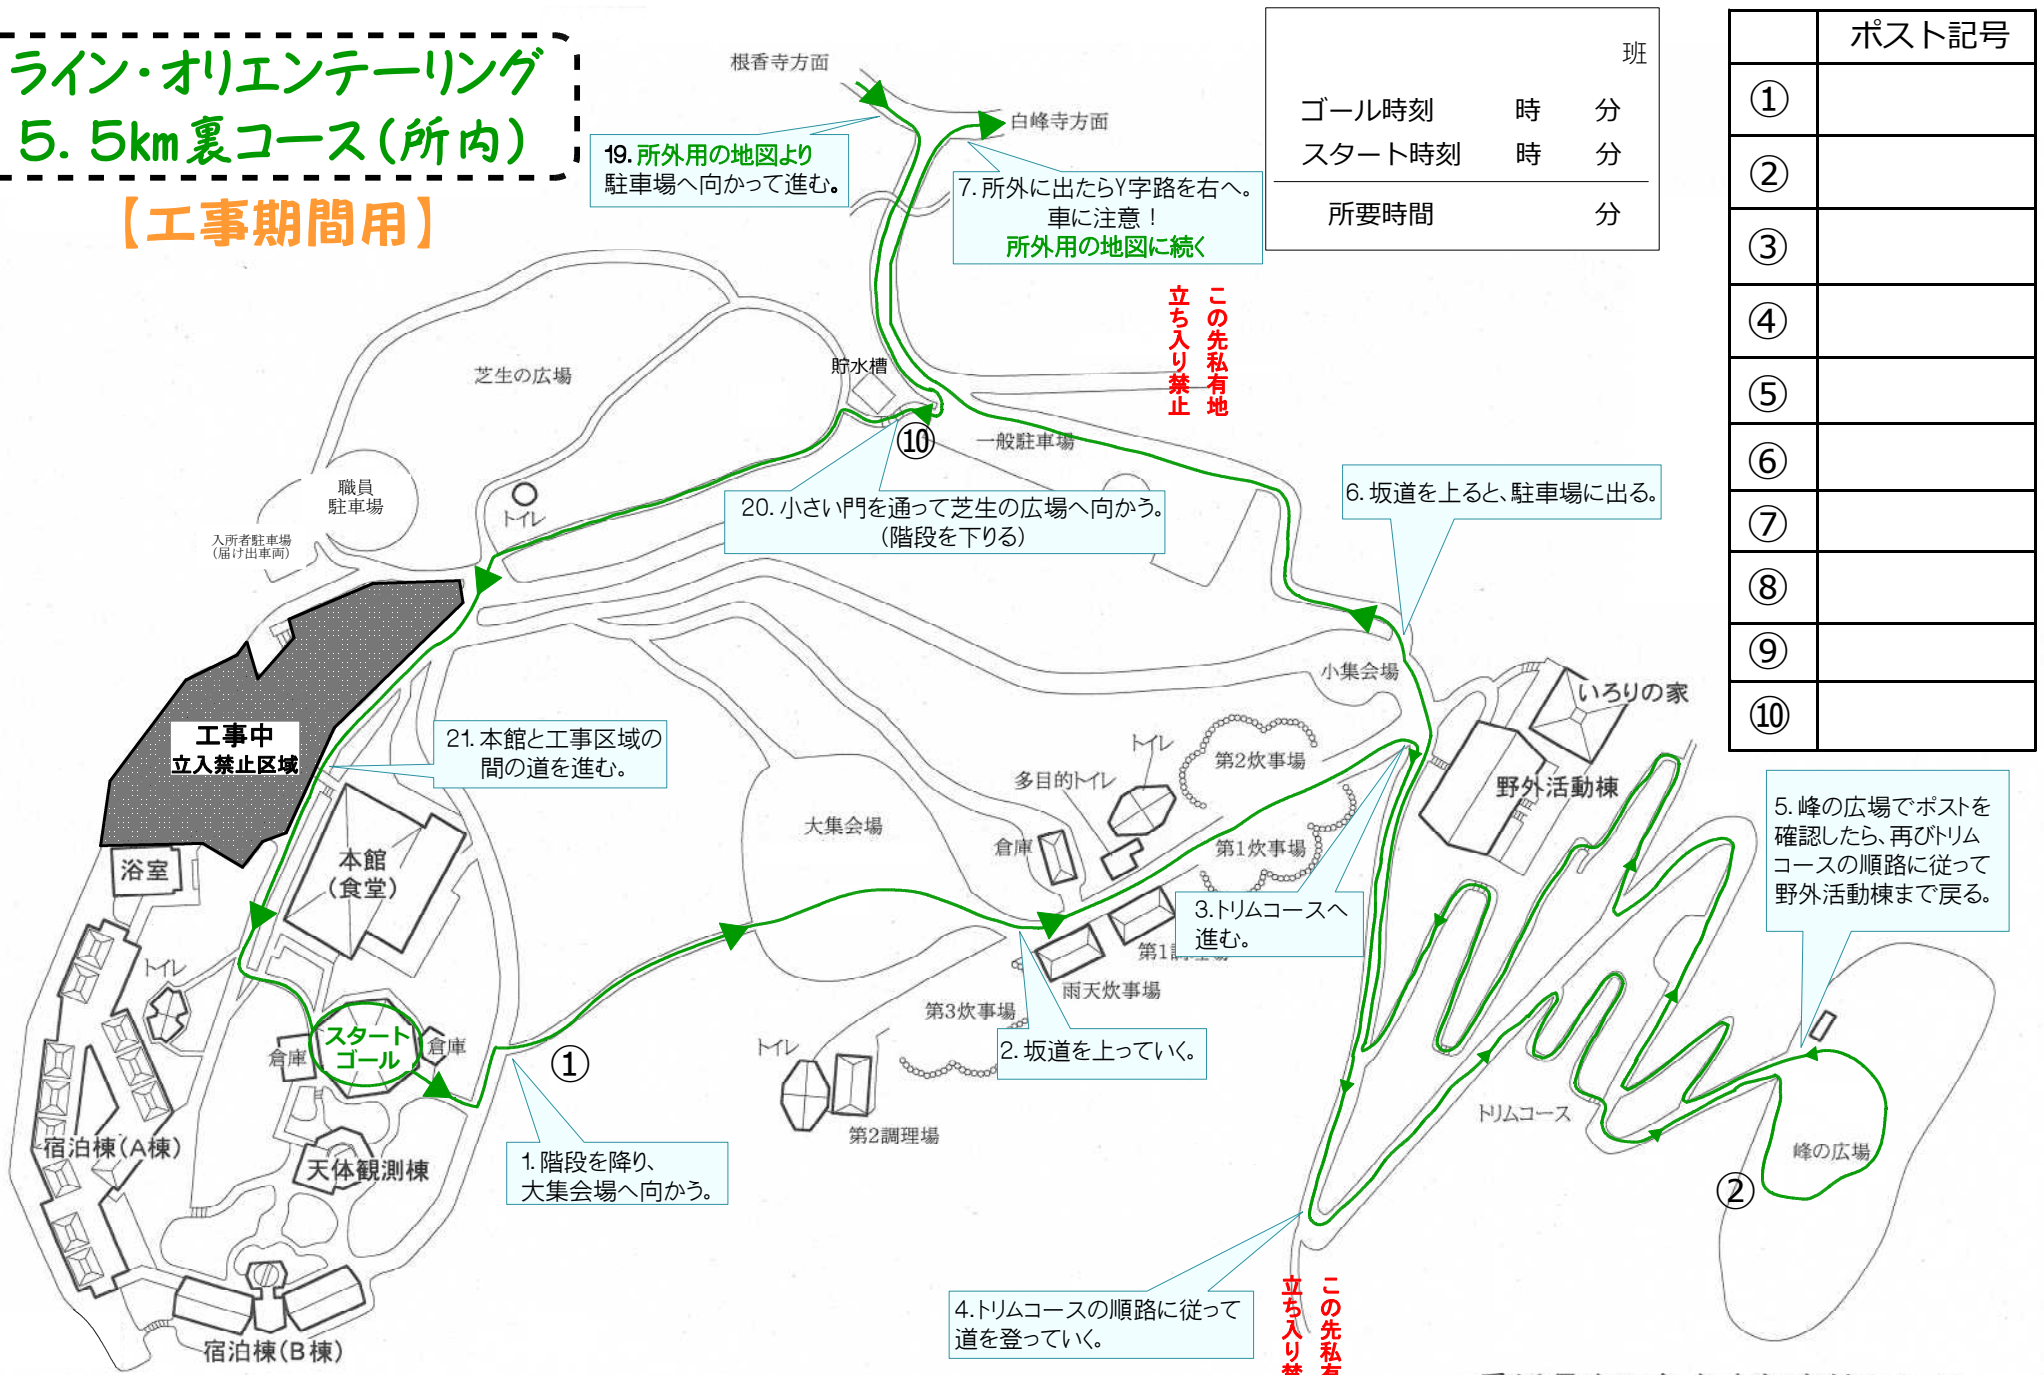

ライン・オリエンテーリング
5.5km 裏コース(所内)
【工事期間用】

| | | 班 | |
|--------|---|---|--|
| ゴール時刻 | 時 | 分 | |
| スタート時刻 | 時 | 分 | |
| 所要時間 | | 分 | |

| | ポスト記号 |
|---|-------|
| ① | |
| ② | |
| ③ | |
| ④ | |
| ⑤ | |
| ⑥ | |
| ⑦ | |
| ⑧ | |
| ⑨ | |
| ⑩ | |