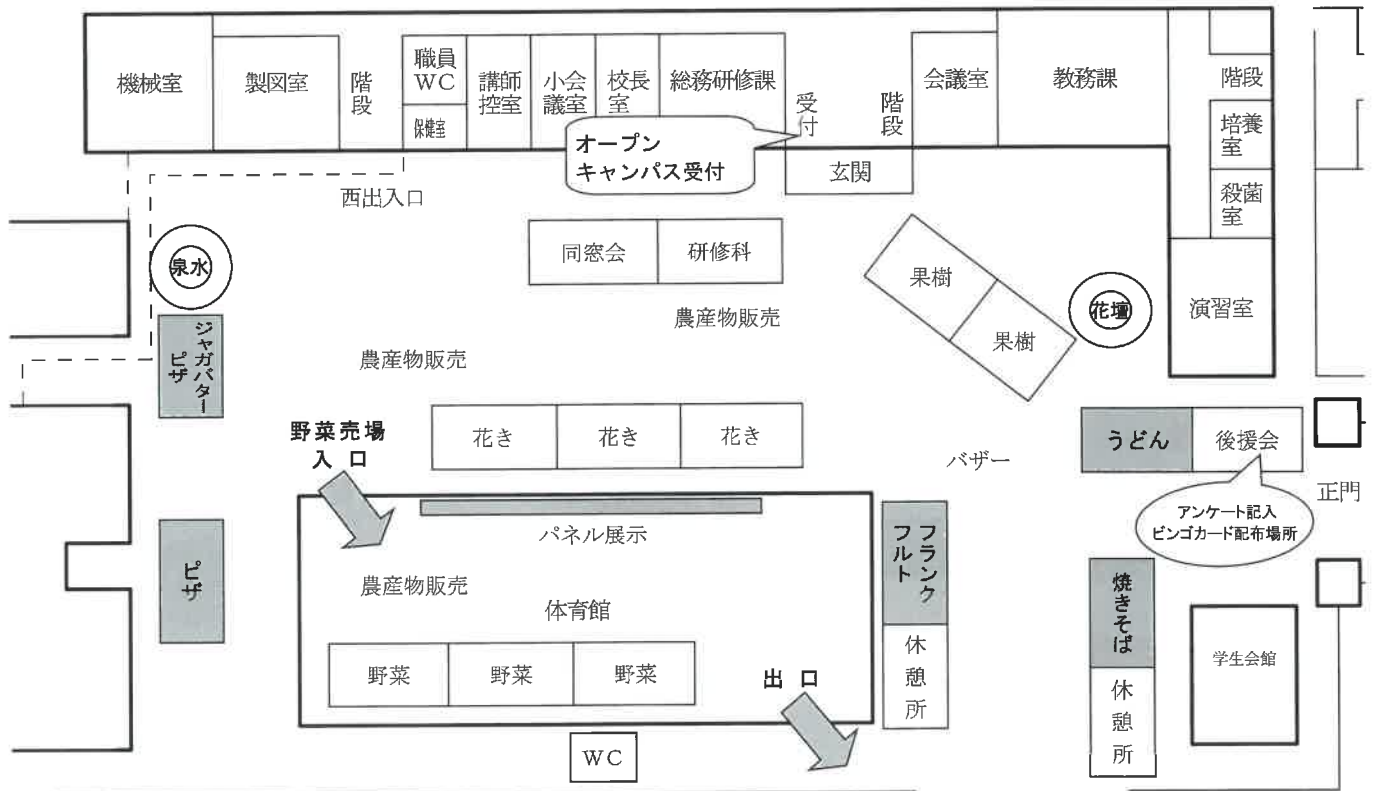

## オープンキャンパス同時開催!

11:00~12:30(受付10:30~)

学校の概要説明や施設案内を行います。

11月7日までに、

電話(0877-75-1141)で

参加申し込みをしてください。

# 第23回「農大ふれあい市」会場案内図

※この会場案内図は予定です。当日は変更される場合がありますので、ご了承ください。