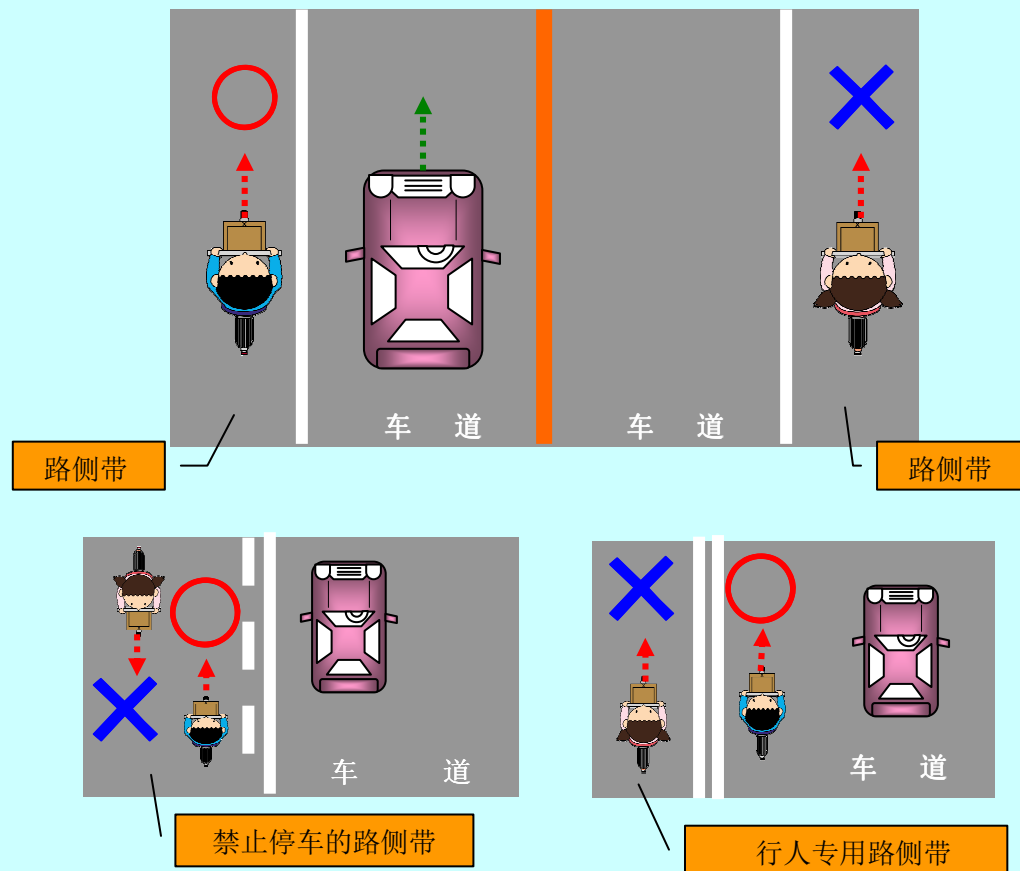

## 『通行方法』 改变了！

道路交通法的一部分的修改  
(平成25年12月1日施行)

香川県警察

## 骑自行车的各位！

自行车通行在『路侧带』的时候，跟车道一样，要通行在左侧。

※处罚：(通行区分违反)

3个月以下的有期徒刑或者5万日元以下的罚款

香川県警察